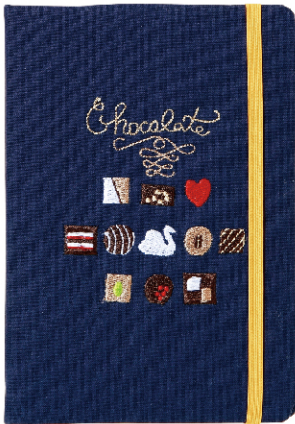

刺繍文具

annas

Embroidery
Stationary Series

2025.3 edition

コーヒーや紅茶などのドリンク、パンやスイーツなどカフェタイムを彩るおいしいものや可愛い雑貨などが詰まった1冊からデザインを使用。ぬくもりある刺繍をほどこした文具シリーズです。

刺繍作家 annas (アナス) 『annas のおいしい刺繍 CAFE&SWEETS』 河出書房新社 より

このカタログに掲載の商品は 受注メ切日 月 日 ・ 発売日 月 日です。

※当カタログの無断転載はご遠慮ください。

Gakken

©annas

刺繍B6ノート

㊦3 パッケージ:W145×H195×D15mm、本体:W128×H182×D15mm、96枚、糸綴じ、5mm方眼
表紙:綿、刺繍、ゴムベルト付、OPP袋入

税抜価格 1,800円

D180-16

a/sアンナス
刺繍B6ノート
(チョコ)

D180-17

a/sアンナス
刺繍B6ノート
(レモン)

D180-18

a/sアンナス
刺繍B6ノート
(マカロン)

高級感のある刺繍入り!

中面

刺繍スクエアノート

㊦3 パッケージ:W145×H145×D15mm、本体:W125×H125×D15mm、96枚、糸綴じ、5mm方眼
表紙:綿、刺繍、ゴムベルト付き、OPP袋入

税抜価格 1,700円

D170-04

a/sアンナス
刺繍スクエアノート
(アイス)

D170-05

a/sアンナス
刺繍スクエアノート
(朝食)

D170-06

a/sアンナス
刺繍スクエアノート
(カフェ)

中面