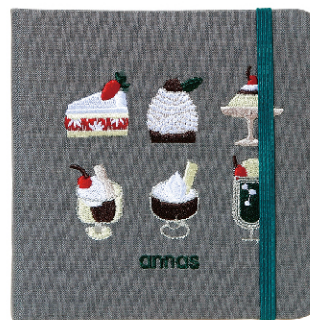

D180-17

a/sアンナス
刺繍B6ノート
(レモン)

D180-18

a/sアンナス
刺繍B6ノート
(マカロン)

高級感のある刺繍入り!

中面

刺繍スクエアノート

㊦3 パッケージ:W145×H145×D15mm、本体:W125×H125×D15mm、96枚、糸綴じ、5mm方眼
表紙:綿、刺繍、ゴムベルト付き、OPP袋入

税抜価格 1,700円

D170-04

a/sアンナス
刺繍スクエアノート
(アイス)

D170-05

a/sアンナス
刺繍スクエアノート
(朝食)

D170-06

a/sアンナス
刺繍スクエアノート
(カフェ)

中面